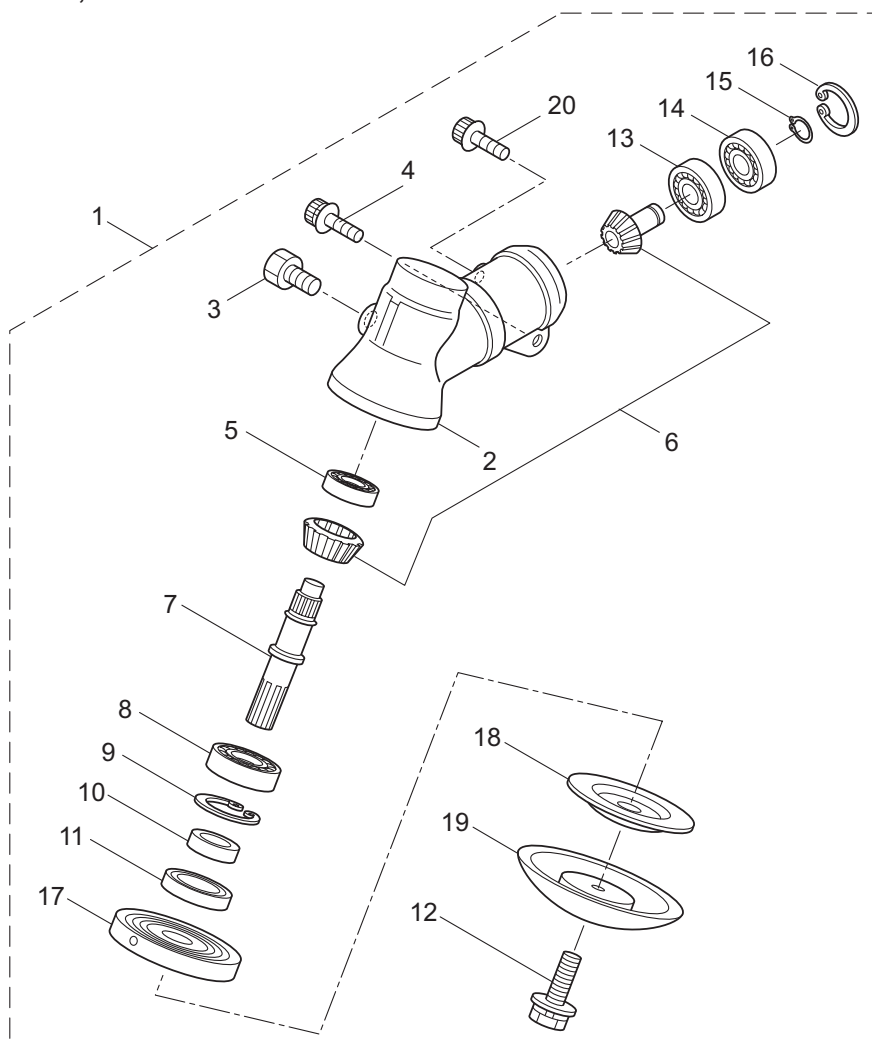

PARTS LIST

1. BKC5020RS MAIN BODY

Ref.No.	Part No.
1-1	363419
1-2	222416
1-3	222085
1-4	550118
1-5	222442
1-6	012380
1-7	220336
1-8	222530
1-9	222531
1-10	215885
1-11	011338
1-12	211895
1-13	224125
1-14	216965
1-15	215730
1-16	087786
1-17	012487
1-18	232104
1-19	226462
1-20	215608
1-21	081027
1-22	223188
1-23	228422
1-24	219113
1-25	232092
1-26	231262
1-27	223180
1-28	221580
1-29	232093
1-30	223179
1-31	220632
1-32	231704
1-33	231882
1-34	230747
1-35	261250
1-36	228325
1-37	230748
1-38	225380
1-39	232101
1-40	332330

2. BKC5020RS GEARCASE, SUPPORT FRAME

Ref.No.	Part No.
2-1	231885
2-2	223050
2-3	089101
2-4	217134
2-5	210560
2-6	227102
2-7	217057
2-8	022009
2-9	016732
2-10	212394
2-11	211818
2-12	215610
2-13	014490
2-14	106933
2-15	014210
2-16	054676
2-17	217060
2-18	217061
2-19	210308
2-20	217135
2-21	224730
2-22	232316
2-23	211644
2-24	220619
2-25	092578
2-26	231946
2-27	219959
2-28	223704
2-29	226490
2-30	215230
2-31	084020
2-32	231947
2-33	228250
2-34	231948
2-35	215230
2-36	231949

Ref.No.	Part No.
3-46	262731
3-47	280381
3-48	283669
3-49	262483
3-50	281172
3-51	269722
3-52	264588
3-53	282294

4. BKC5020RS CARBURETOR, RECOIL STARTER

Ref.No.	Part No.
4-1	284109
4-2	283124
4-3	264677
4-4	261875
4-5	261658
4-6	261657
4-7	263737
4-8	264678
4-9	263726
4-10	283905
4-11	263727
4-12	262994
4-13	282576
4-14	283125
4-15	261871
4-16	261876
4-17	282301
4-18	264807
4-19	283086
4-20	283087
4-21	262720
4-22	282481
4-23	282306
4-24	282307
4-25	281438
4-26	261117
4-27	282299
4-28	282512
4-29	282302
4-30	282305
4-31	269032
4-32	269423
4-33	282303
4-34	282484
4-35	282304
4-36	282309
4-37	282310
4-38	267328
4-39	261117
4-40	281564
4-41	269377
4-42	282312
4-43	261590
4-44	261117
4-45	268065